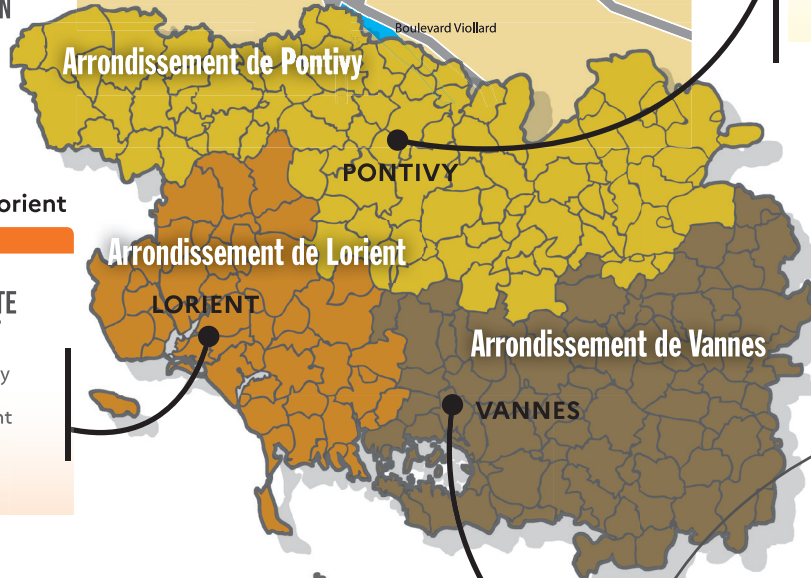

Pascal Bolot
PRÉFET DU MORBIHAN

Arrondissement de Lorient

SOUS-PRÉFÈTE DE LORIENT

Florence Bessy

Sous-préfecture de Lorient
Quai de Rohan
56100 Lorient

Arrondissement de Vannes

SOUS-PRÉFÈTE DE VANNES

Stéphane Jarlégand

Préfecture du Morbihan
Place du Général de Gaulle
BP 501 - 56019 Vannes Cedex

Site République
24, place de la République
BP 501 - 56019 Vannes Cedex

Standard : 02 97 54 84 00