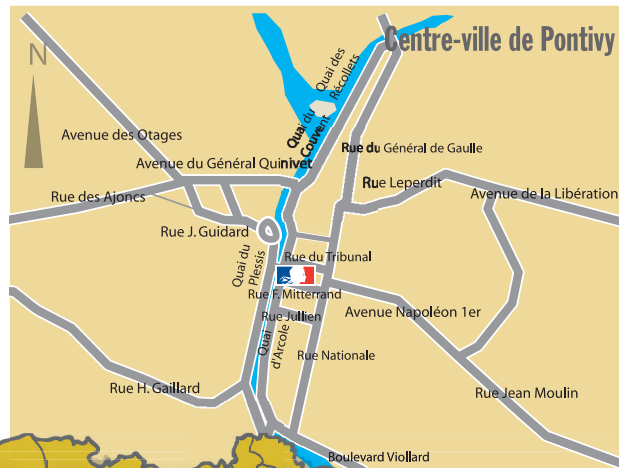

morbihan.gouv.fr

Préfet du Morbihan

PRÉSENCE TERRITORIALE

Pascal Bolot
PRÉFET DU MORBIHAN

Arrondissement de Pontivy

SOUS-PRÉFÈTE DE PONTIVY

Claire Liétard

Sous-préfecture de Pontivy
8, rue François Mitterrand - BP 70032
56306 Pontivy Cedex
Services généraux : 02 97 27 48 50